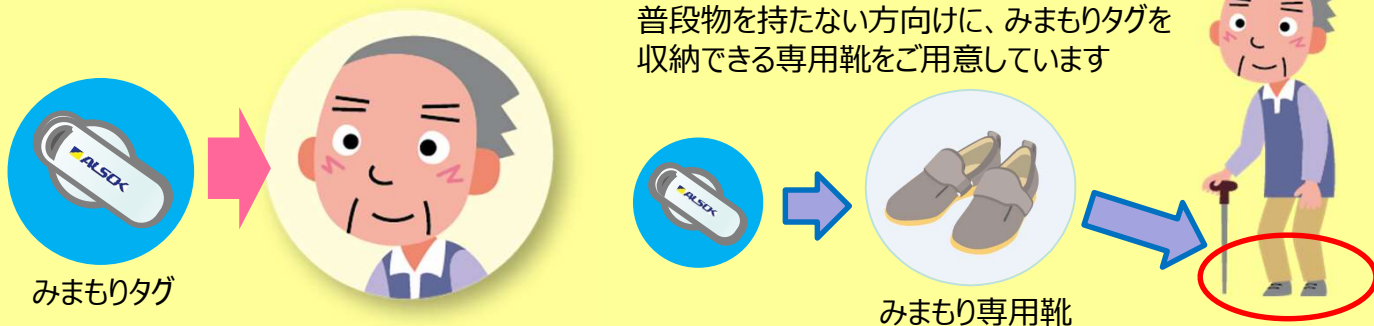

あれ？ いない！

こんな経験はありませんか？

高齢のご家族や、介護施設のご利用者様、入院患者様等の「不意な外出」への備えに

(((♥))) みまもりタグを活用した見守りで、そのご負担を軽減します！

小型軽量の見守り用端末「みまもりタグ」とその周辺機器、専用アプリ等を使うと、**外出が早期に分かり、検索時には居場所の手がかりが得られます。**

【見守りの仕組み】

まず、見守る相手に「みまもりタグ」を持ってもらいます

見守りその① 「不意な外出」の発生を早期発見！

住宅の玄関や介護施設の出入口にみまもりタグ感知器を設置し、みまもりタグを持った方が感知器と近づいたり離れたりとすると、「**外出した(しそうである)**」として、メール等に通知します。

見守りその② 検索時の手がかりを獲得！

みまもりタグアプリをインストールしたスマートフォンやタブレットを持って、みまもりタグを持った方と近づいたり離れた場合に、通知を受け取ることができます。たとえば、「近づいた」という通知があれば、**その方が近くに**いるということになります。